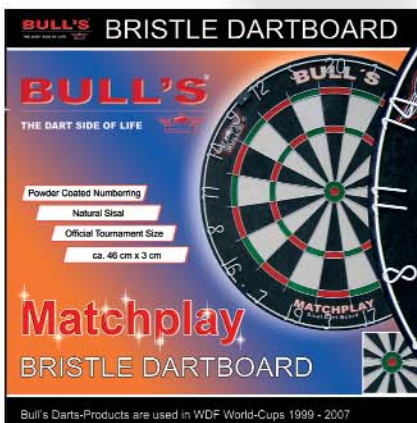

68229

Bull's Classic

Hochwertiges Bristle Board mit herkömmlicher Spinne. Gute Sisalqualität. Ideales Dartboard für den Heimgebrauch. Offizielle Turniermaße: ca. 45cm x 4cm.

Top quality bristle board with traditional spider. Good quality of sisal. Ideal dartboard for home use. Official tournament size: ca. 45cm x 4cm.

MATCHPLAY

68230

Bull's Matchplay

Bristle Dartboard. Dünnere Version (ca. 2,8 cm) unseres Classic Boards. Ideal für den Einstieg in den Dartsport. Sisalboard mit den original Turniermaßen.

Bristle dartboard. Thinner version of our Classic Board (ca. 2,8 cm). Ideal introduction to the dart sport. Sisal board with the original tournament size.