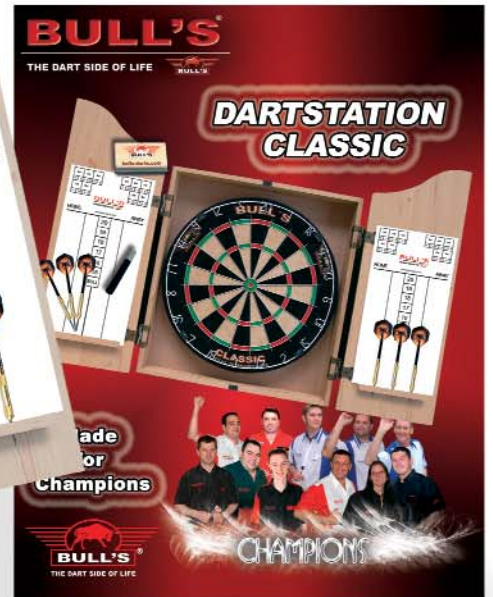

DARTSTATION

Dartstation Classic
Zeitloses MDF Kabinett mit einem Bull's Classic Bristle Turnierboard, inklusive zwei Sätze Steeldarts, Schreibstift, Wischer und zwei Schreiftafeln in den Türen, um die Spielstände zu notieren.

Timeless MDF Cabinet with a Bull's Classic bristle tournament dart board, including two sets of steel tip darts, marker pen, eraser and wipe-clean whiteboards on door inners.

WINDSOR

Bull's Windsor Paper Board
Dartboard in der original Turniergröße (ca. 44cm), mit sechs Brass Darts. Einsteiger Dartboard.

Dartboard in the original tournament size (ca. 44cm), complete with two sets of brass darts. Dart board for beginners.

MAGNETIC

Bull's Magnetic
Dartboard 40,5cm x 1,5cm mit sechs magnetischen Darts.

Dartboard 40,5cm x 1,5cm with two sets of magnetic darts.