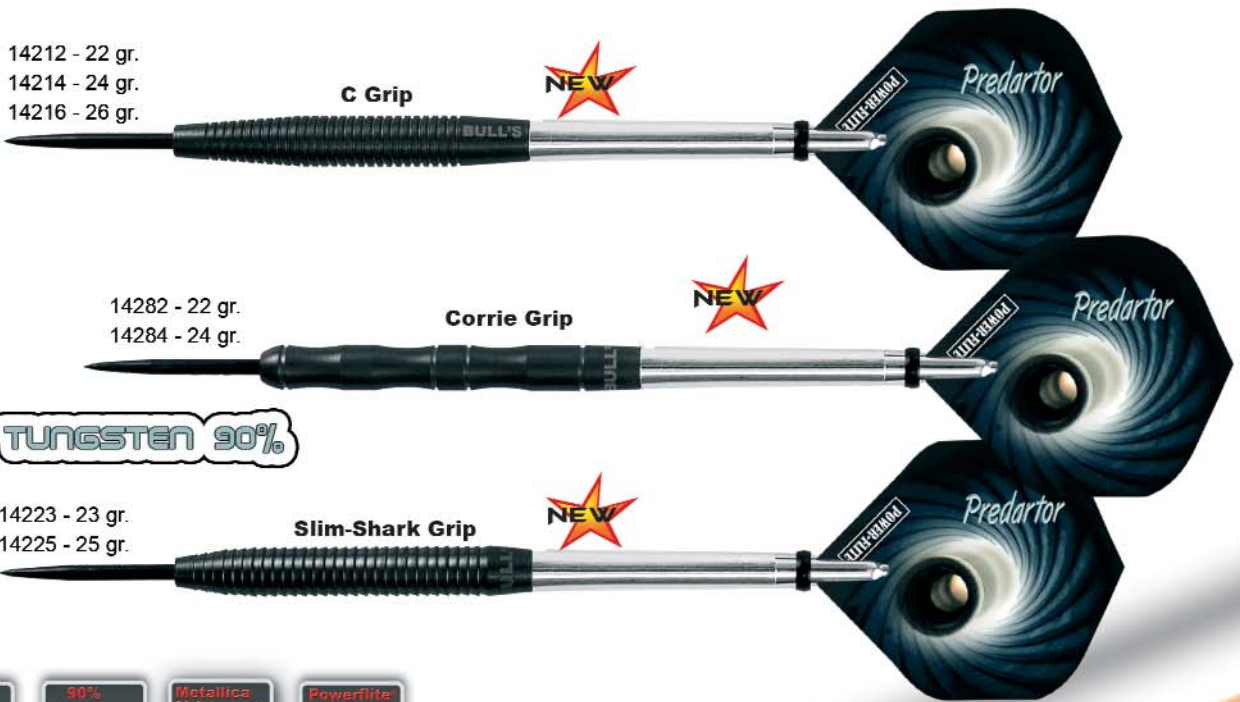

Art.Nr. 65987
16 gr.
ca. 42 x 7,1 mm

BE 17

Art.Nr. 65962
16 gr.
ca. 50 x 6,0 mm

Art.Nr. 65963
18 gr.
ca. 50 x 6,2 mm

BE 25

Art.Nr. 65990
16 gr.
ca. 43 x 6,5 mm

BE 18

Art.Nr. 65970
16 gr.
ca. 41 x 7,8 mm

BE 01

Art.Nr. 65904
14 gr.

Art.Nr. 65905
16 gr.

TITANIUM BLACK EDITION

- Beste Flugeigenschaften
- Spezielle Gripzonen
- Extremer Grip
- 90% Tungsten
- Black Titanium
- Metallica Nylon Schäfte
- Power Flites®

- Best trajectory
- Special grip zones
- Extreme grip
- 90% Tungsten
- Black Titanium
- Metallica nylon shafts
- Power Flites®

TUNGSTEN 90%

Predartor

TITANIUM EDITION

Spitzentechnologie im Dartsektor. Der Barrel ist ein Hohlkörper aus 90% Tungsten, mit einer goldenen Titaniumbeschichtung für beste Flugeigenschaften und Griffigkeit. Alle Barrelvarianten mit speziellen Griffzonen. Die Metallica Nylon Schäfte sind gold veredelt.

Leading-edge technology in the dart sector. The barrel is a hollow body made of 90% tungsten with a golden titanium coating for ultimate performance and a perfect grip. All barrel versions are provided with special grip zones.